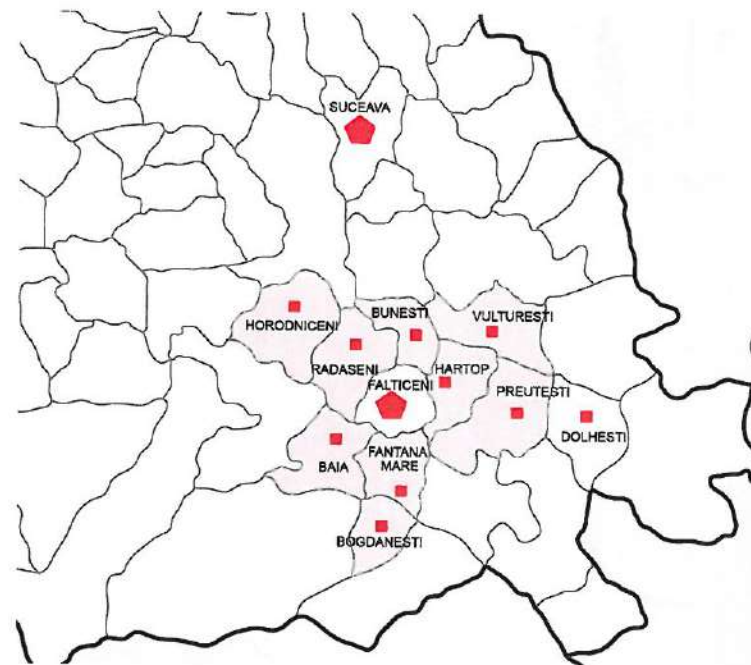

ANEXA 5 - HARTA ADMINISTRATIV-TERITORIALA

LEGENDA

- JUDET
- ◆ MUNICIPIU
- ▲ ORAS
- COMUNA
- UNITATI ADMINISTRATIV TERITORIALE (UAT)

140